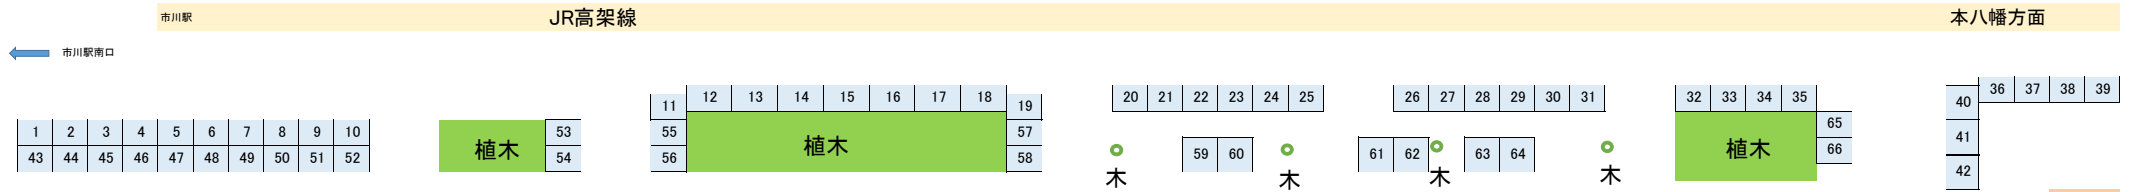

イチカワチクチクカタカタワイワイ市2015秋 リベンジ編 フース配置図

コンビニ

イチカワチクチクカタカタワイワイ市2015秋 リベンジ編 参加メンバー

日時 11月13日(金) 10時~16時 雨天中止
 場所 市川駅南口タワーズ・イースト1階 JR側通路 市川駅南口徒歩 30秒
 主催 いちかわ手づくり市実行委員会
 後援 市川市 ザ・タワーズ・イースト管理組合
 協力 I-linkタウンいちかわMALLS店舗会